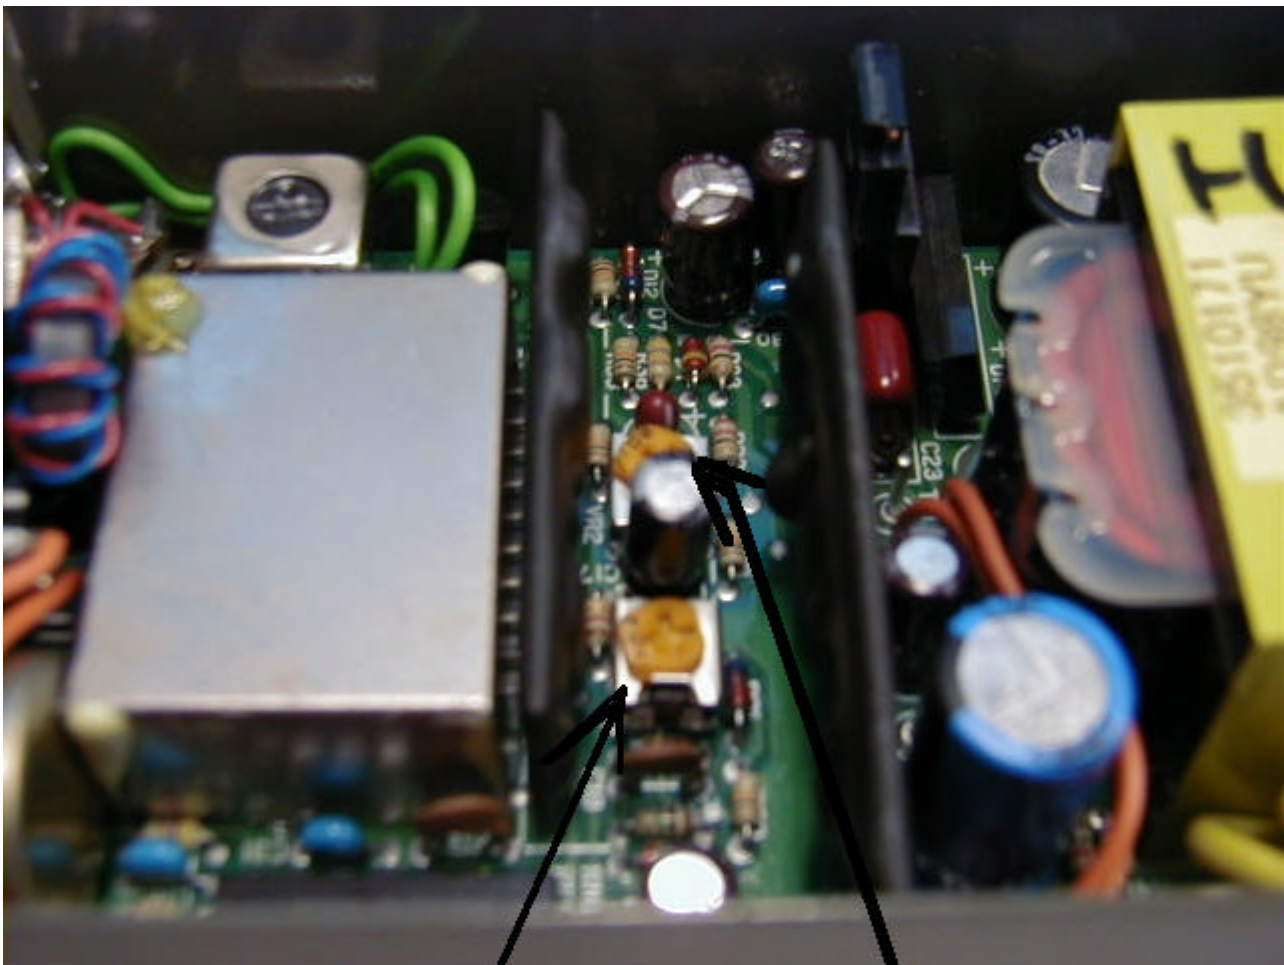

リリース スイッチ 全体

104を↺回転する事により遅延がかかります。

102を↺回転する事により感度が増します。